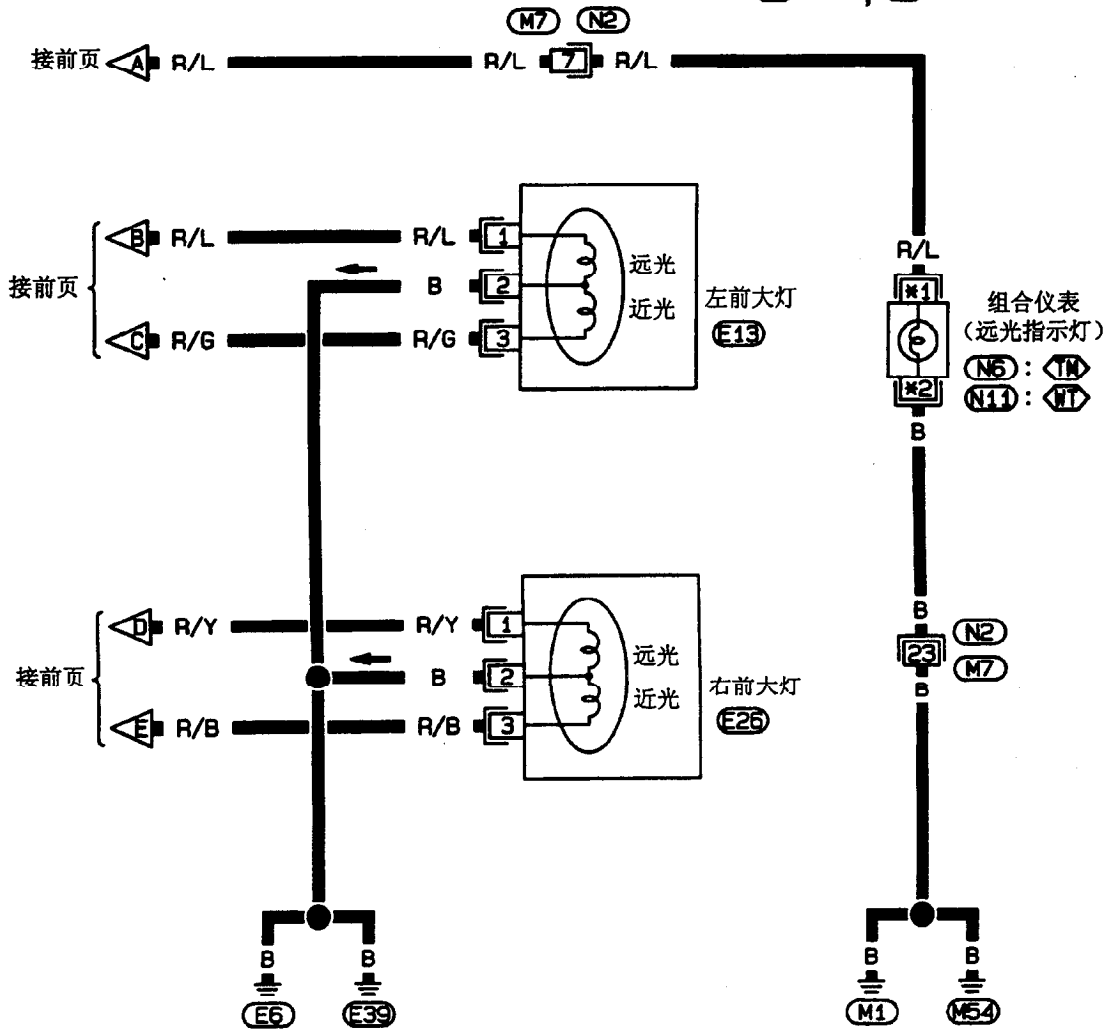

前大灯—常规型—

电路图—前大灯—/左舵车型

EL-H/LAMP-01

灯光
开关
M23
M24

见最后一页 (折页)

M5, E101

前大灯—常规型—

电路图—前大灯—/左舵车型 (续)

EL-H/LAMP-02

TM: 带转速表
 WT: 无转速表
 *1... TM 29, WT 51
 *2... TM 27, WT 50

1	2	3	4	5	6	7	8	9	10	11	(N2)		
12	13	14	15	16	17	18	19	20	21	22	23	24	DR

36	37	38	39	40	41	42	(N5)		
27	28	29	30	31	32	33	34	35	DR

41	42	43	44	45	46	47	48	49	50	51	(N11)		
52	53	54	55	56	57	58	59	60	61	62	63	64	W