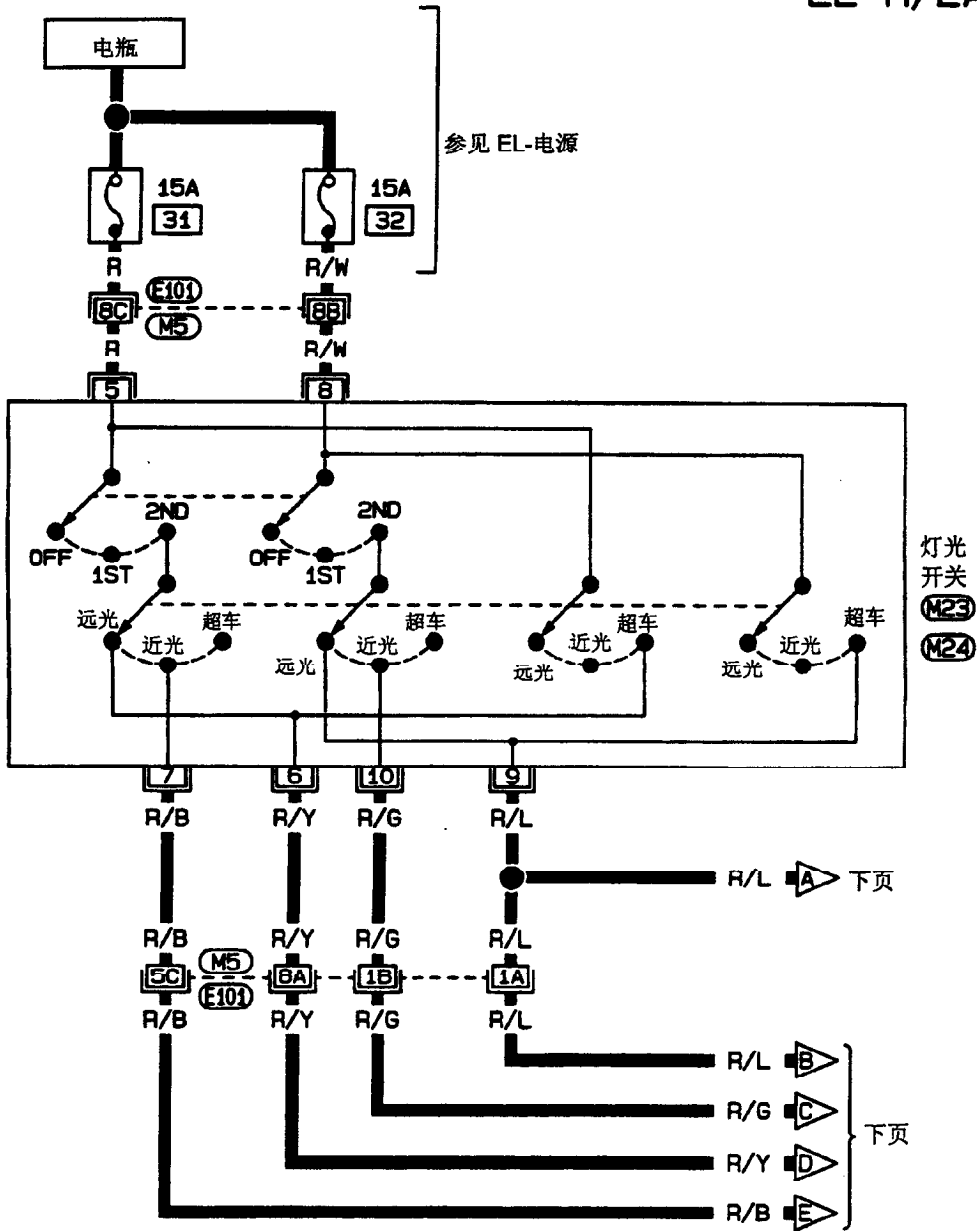

前大灯—常规型—

电路图—前大灯—/左舵车型

EL-H/LAMP-01

灯光
开关
M23
M24

见最后一页 (折页)

M5, E101

前大灯—常规型—

电路图—前大灯—/左舵车型 (续)

EL-H/LAMP-02

TM: 带转速表
 WT: 无转速表
 *1... TM 29, WT 51
 *2... TM 27, WT 50

1	2	3	4	5	6	7	8	9	10	11	(N2)		
12	13	14	15	16	17	18	19	20	21	22	23	24	DR

36	37	38	39	40	41	42	(N5)		
27	28	29	30	31	32	33	34	35	DR

41	42	43	44	45	46	47	48	49	50	51	(N11)		
52	53	54	55	56	57	58	59	60	61	62	63	64	W